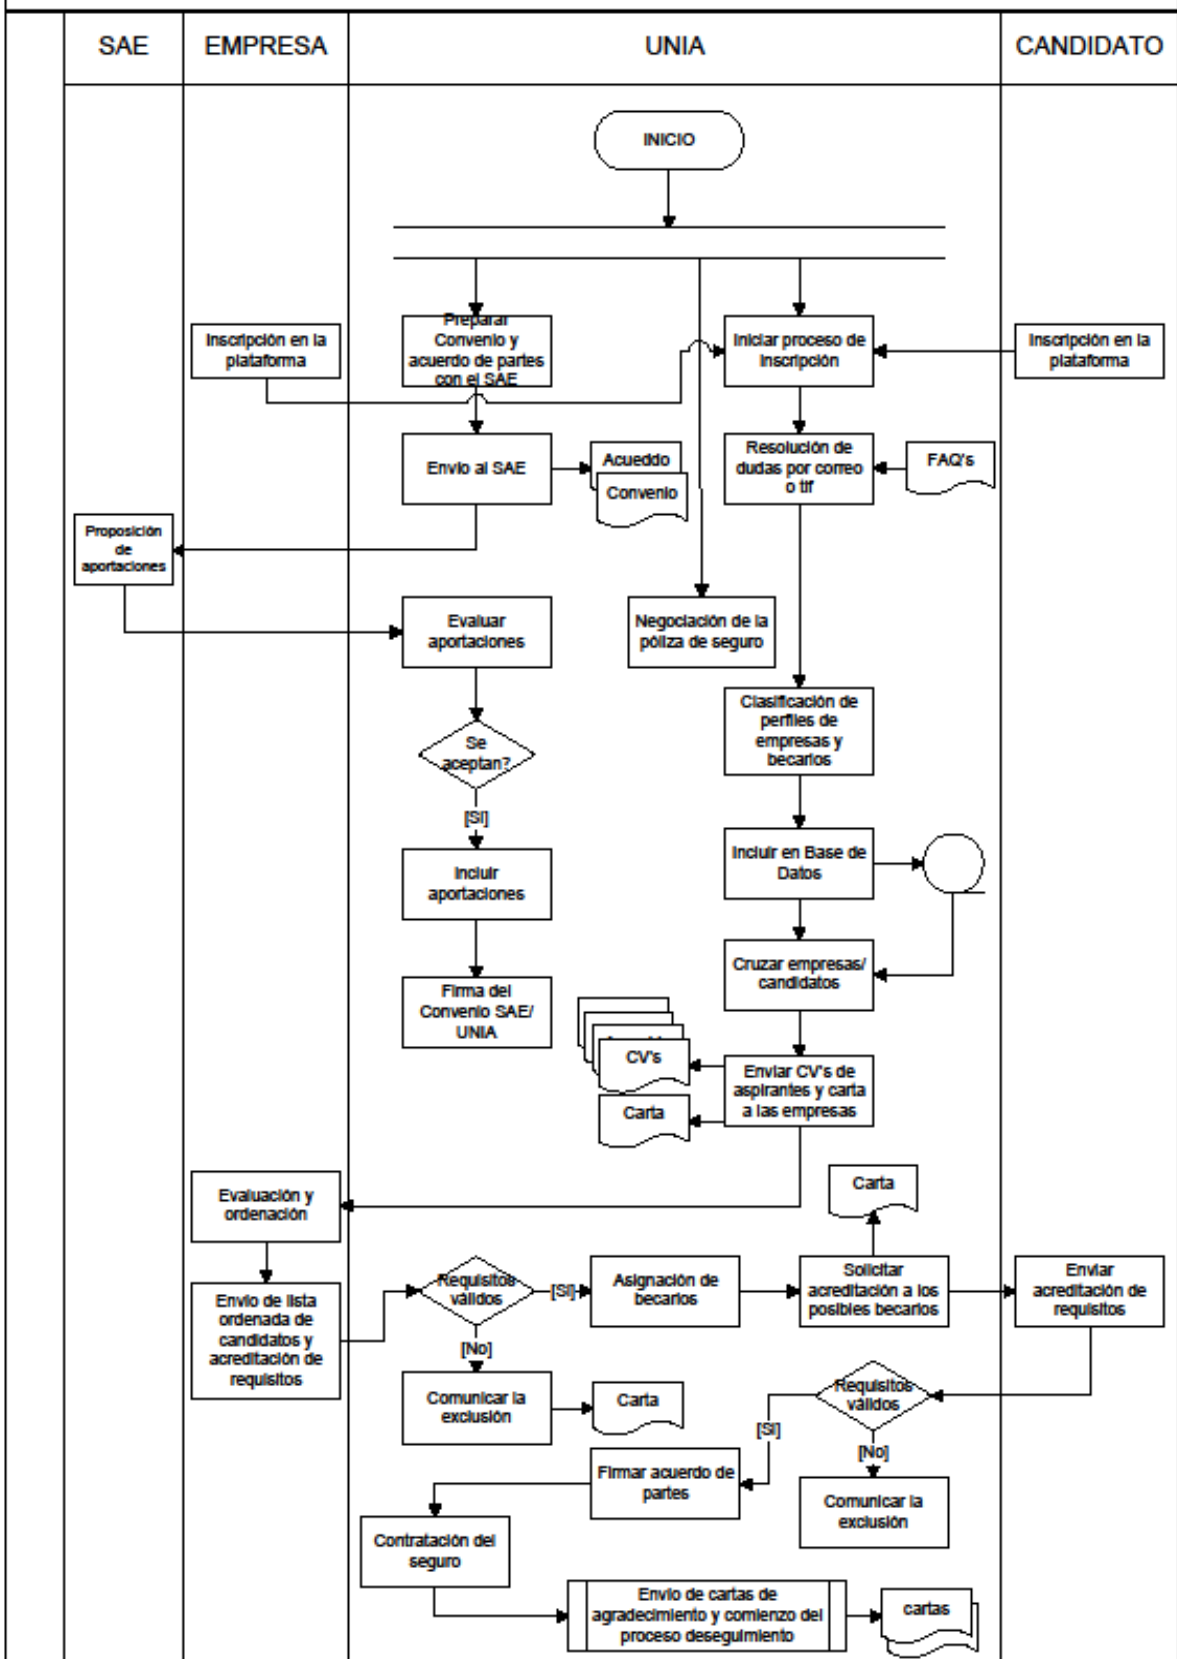

Fase 1 del proyecto de apoyo a la Iniciativa Practicas Profesionales en Empresas

Descripción:

Diagrama de flujo de datos del proceso para Gestión de prácticas profesionales en la Universidad Internacional de Andalucía. Adquisiciones.

Nombre del Proceso: Gestión de prácticas profesionales

Fecha: Diciembre 2014

Versión del documento: 1.1