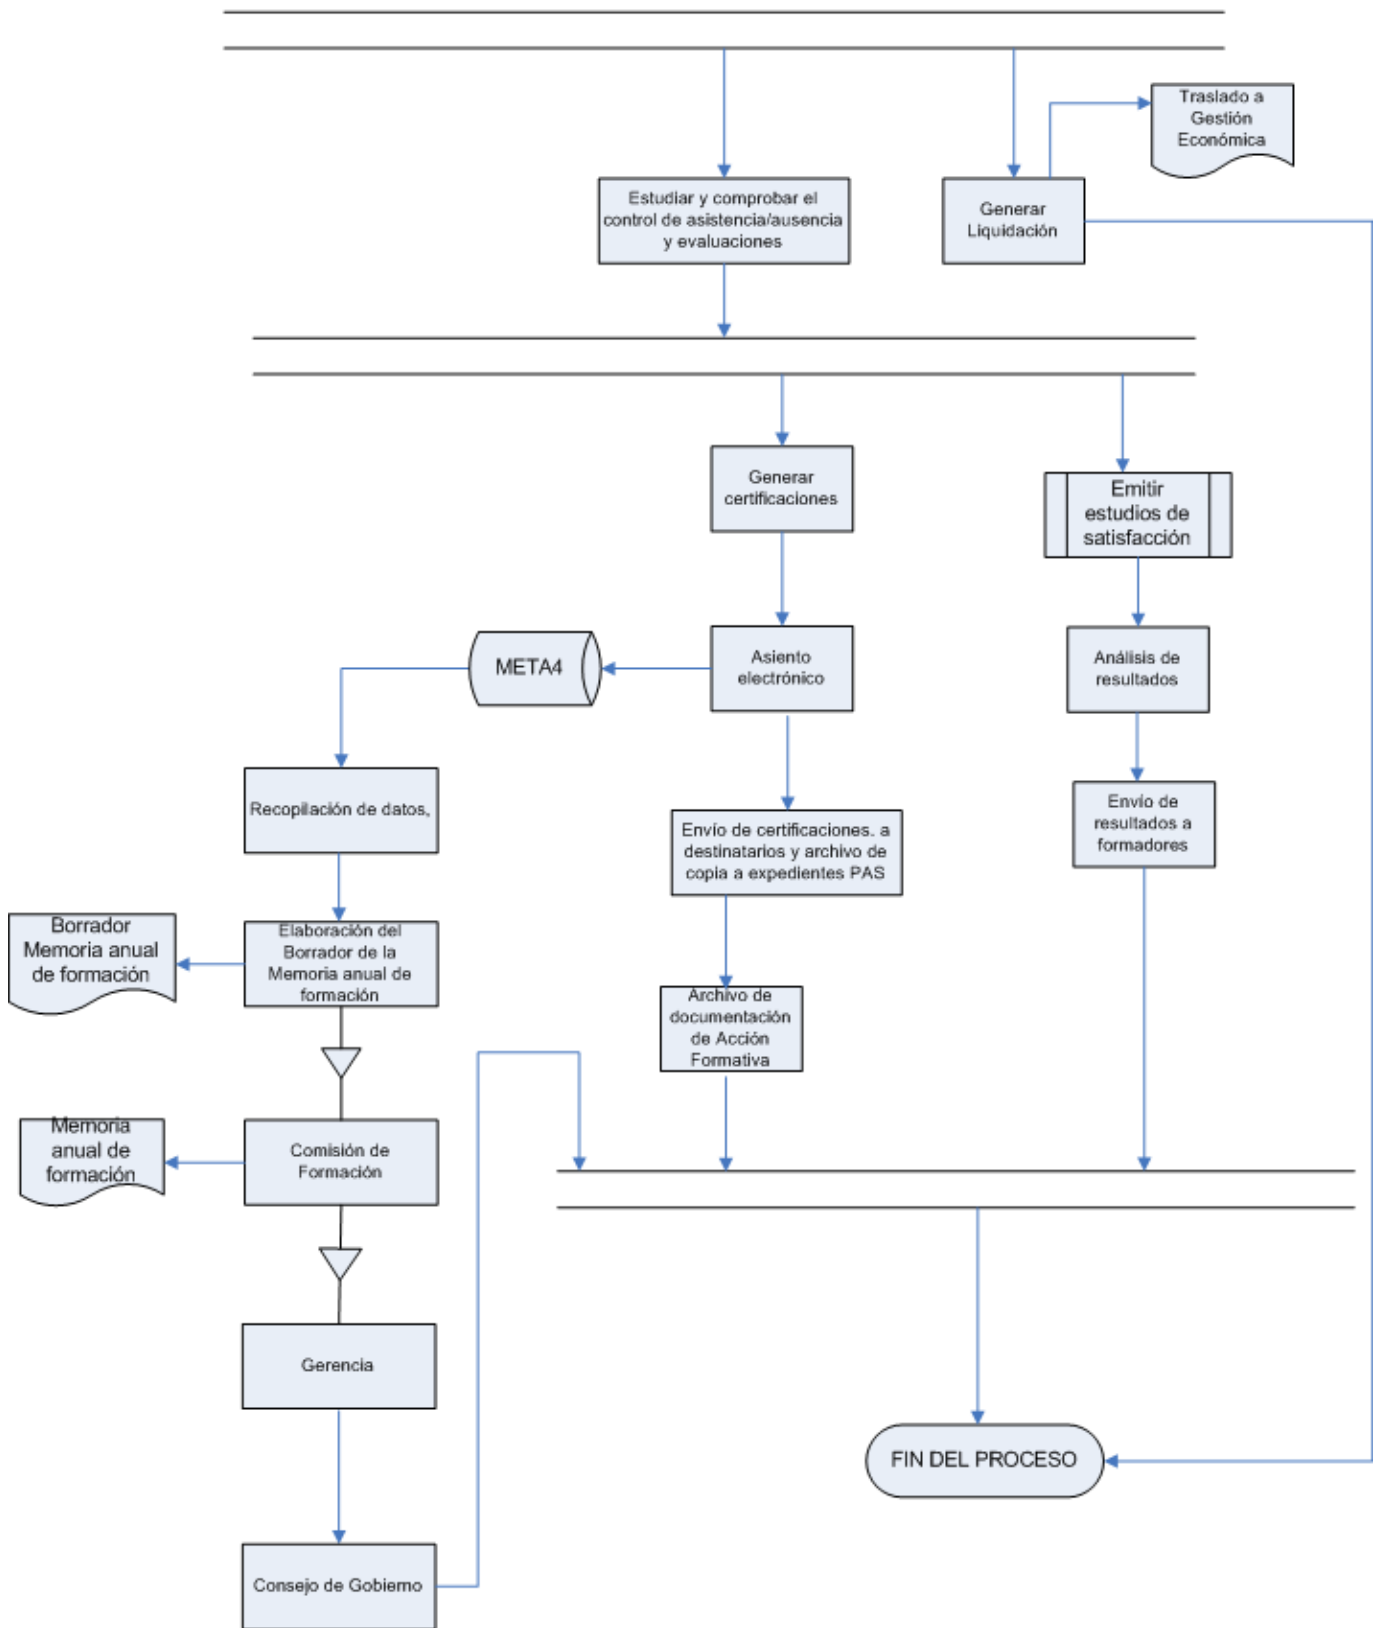

Descripción:

Diagrama de flujo de datos del proceso de Gestión de la Formación del PAS en la Universidad Internacional de Andalucía

Nombre del proceso: Gestión de la Formación del PAS

Propietario del proceso: Jefa de Sección de Planificación y Formación de RR.HH:

Fecha: 20/07/2016

Versión del documento: V3.1

Descripción:

Diagrama de flujo de datos del proceso de Gestión de la Formación del PAS en la Universidad Internacional de Andalucía

Nombre del proceso: Gestión de la Formación del PAS

Propietario del proceso: Jefa de Sección de Planificación y Formación de RR.HH.

Fecha: 20/07/2016

Versión del documento: 3.1